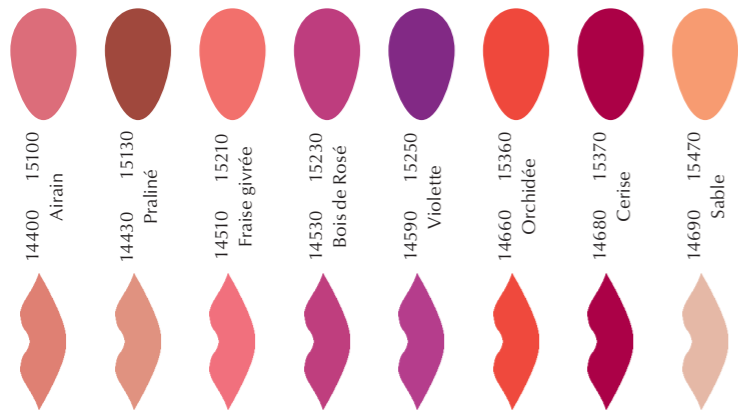

Stick de maquillage

Mascara

Lipgloss Liquid

Contour lèvres / Lip Liner

Crayons Kajal / Kajal Pencil

Eye Liner Pencil

Highlighter

Die in dieser Farbkarte aufgeführten Farben und Nuancen stellen einen ungefähren Wert dar. Eine exakte Wiedergabe ist aus technischen Gründen nicht möglich.

The colours and the nuances specified on this shade card can for technical reasons only be shown as their approximate value.

The colour selection should be done under (natural) daylight.

The colours and the nuances specified can be changed by COLOSÉ Cosmetic System or be no longer available without prior notice.

COLOSÉ COSMETIC SYSTEM
Manufactured by Cosmétique SA
Worben (Switzerland)

Maquillage – Carte de Nuanciers Make-up – Shade Card

14400 Airain
14430 Praliné
14510 Fraise givrée
14530 Bois de Rosé
14590 Violette
14660 Orchidée
14680 Cerise
14690 Sable

Rouge à lèvres + Vernis à ongles Lipsticks + Nailacquers

14410 Mandarine
14440 Cannelle
14450 Caramel
14480 Brun
14490 Fleuron
14570 Bigarreau
14670 Pivoine
14700 Rosé Sable
14710 Brun Rose
14930 Lipgloss brillant